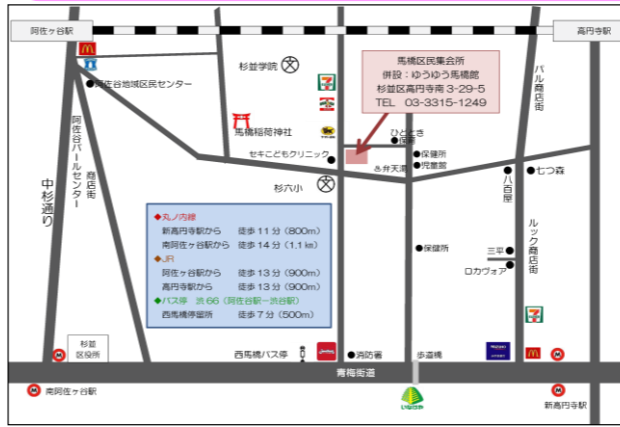

馬橋区民集会所 併設：ゆうゆう馬橋館
〒166-0003 東京都杉並区高円寺南3-29-5
電話/FAX 03-3315-1249

特定非営利活動法人 障害者就労支援センター
どんまい福祉工房
〒167-0031 東京都杉並区本天沼1-24-9
電話 03-3396-2881
FAX 03-3396-2892